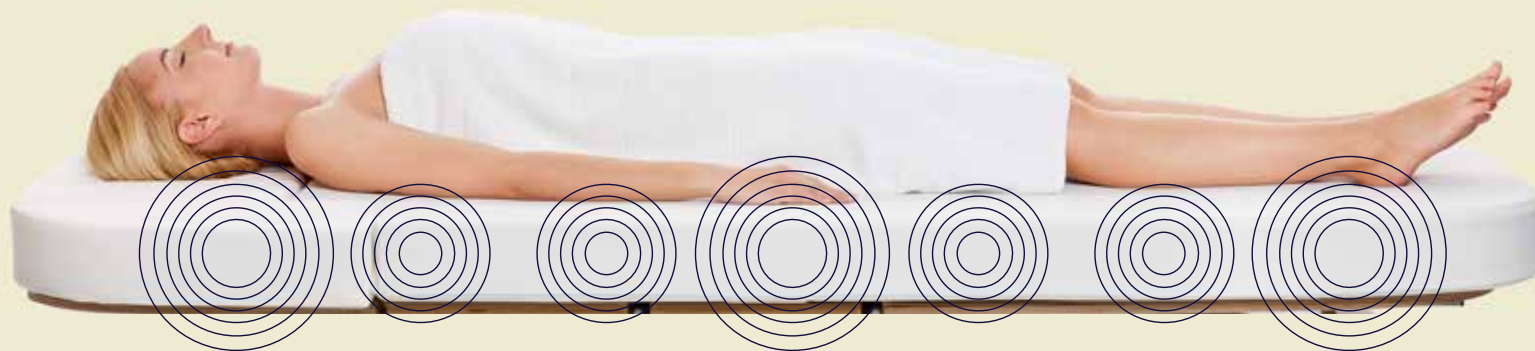

Все виды процедур

Кушетка отлично подходит и для массажа, и для SPA и для косметических процедур благодаря регулировке на нужную высоту. Обеспечивается необходимая стабильность для проведения массажа. Многовариантность положений кушетки и функциональность обеспечивает нужное положение для каждой процедуры и для каждого клиента. Можно сохранять разные положения, что позволяет легко настраивать кушетку между различными процедурами и клиентами.

ДОПОЛНИТЕЛЬНЫЕ ВОЗМОЖНОСТИ СЕРИИ КУШЕТОК «IONTO-SPA SENSITY»

12 - ИНДИВИДУАЛЬНОСТЬ

Дополнительные возможности:

- Выдвигающиеся ролики
- Модуль подсветки, интегрированный в цоколь кушетки
- Декоративная панель основания в 3-х цветах (натуральное дерево): венге, светлый орех, белый
- Ящик с замком - для хранения расходных материалов.
Представлен в 3-х цветах (натуральное дерево): венге, светлый орех, белый.
- Матрас шириной 85 см
- Матрас с виско-эластичной обивкой
- «Soundmotion» и «Evolution»
- Подогрев
- Дополнительные возможности индивидуального дизайна

SOUNDMOTION

ЧУВСТВО ГАРМОНИИ И НЕВЕСОМОСТИ

14i6 SOUNDMOTION

ИННОВАЦИОННАЯ ВИБРО-АКУСТИЧЕСКАЯ СИСТЕМА ДЛЯ РАССЛАБЛЕНИЯ ТЕЛА, С ПОМОЩЬЮ ВНЕДРЕННОЙ СИСТЕМЫ ЗВУКОВЫХ КОНВЕРТЕРОВ, РАЗМЕЩЕННЫХ ТАКИМ ОБРАЗОМ, ЧТОБЫ МУЗЫКА ВОСПРИНИМАЛАСЬ ВСЕМ ТЕЛОМ.