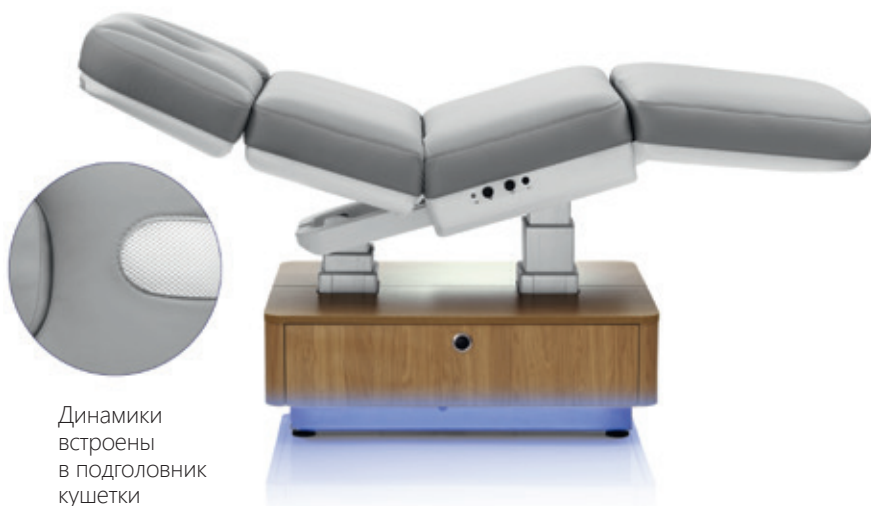

IONTO-SPA Sensity Evolution

(арт. 8176-XXXXXXX)

IONTO-SPA Sensity Soundmotion

(арт. 8177-XXXXXXX)

Динамики
встроены
в подголовник
кушетки