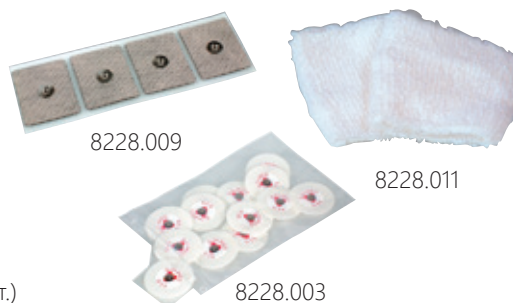

В комплекте поставки:

- аппарат
- (арт. 8228.050) Перчатки виниловые малые (S), 100 шт.
- (арт. 8228.009) Клеящиеся электроды (многоцветные), 1 уп./4 шт.
- (арт. 8228.011) Напульсники стандартного размера, белые – 1 пара
- (арт. 8228.100) Кабель с кнопкой для клеящегося электрода
- (арт. 8228.101) Металлический стержень с кабелем
- (арт. 8228.005) Пудра, 100 г