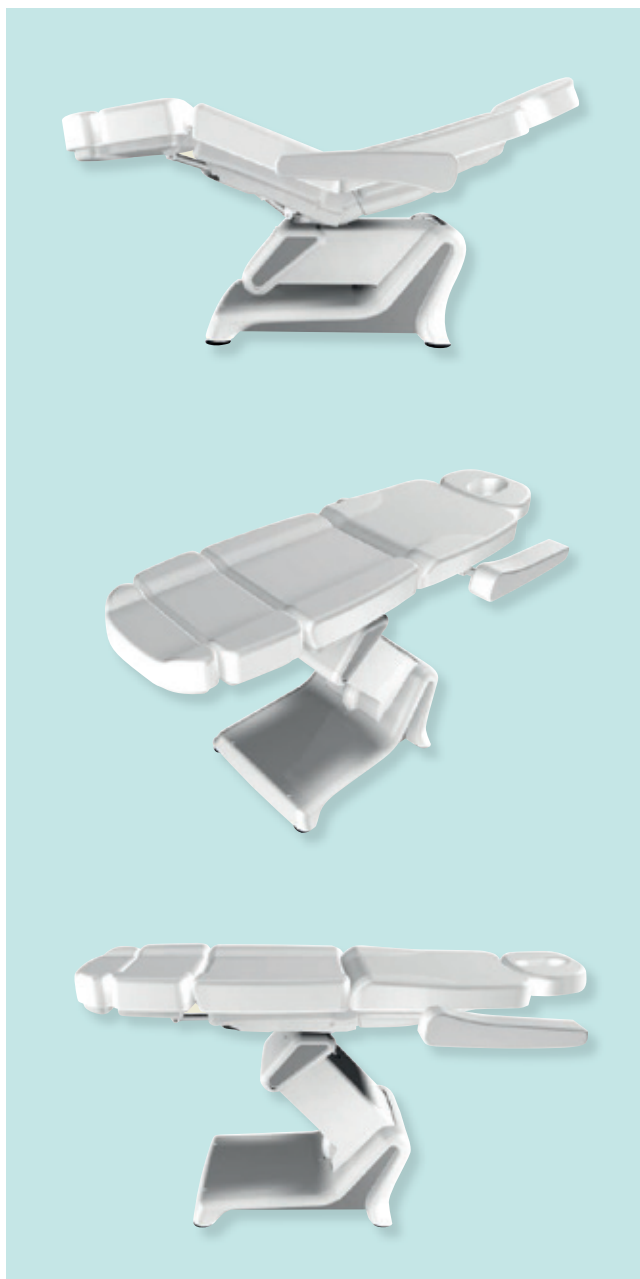

Стиль и дизайн будущего: инновации, функциональность, европейский шик.

Полностью автоматизированные универсальные 4-х моторные кресла-кушетки – инновация от европейского лидера бьюти-рынка.

Практичный немецкий подход – продуманность до мелочей.

Безопасность, удобство, надежность.

Стильный, эргономичный европейский дизайн.

УНИКАЛЬНЫЕ ПРЕИМУЩЕСТВА И ОПИСАНИЕ

Инновация № 1:

Параллелограммный подъемный механизм обеспечивает регулировку высоты в вертикальном направлении и надежную фиксацию кресла-кушетки на любом уровне.

Инновация № 2:

Подлокотники – фиксируются вертикально, откидываются на 180°, легко снимаются.

Инновация № 3:

Подголовник легко выдвигается благодаря пластиковой вставке, фиксируется касанием руки.

Инновация № 4:

Структура обивки идеально сохраняет форму даже при длительном использовании.

Инновация № 5:

Легкое крепление и замена обивки без инструментов с помощью защелкивающей системы "snaplock".

Новые стандарты в изготовлении обивки: не содержит фталаты, огнеустойчивая, биосовместимая, соответствует экологическому стандарту для изделий из текстиля 100 кл. 1.

Обивка обеспечивает превосходный комфорт при сидении благодаря анатомической совместимости.

Возможность легкой замены обивки – без использования дополнительных инструментов.

Легкая в уходе и поддающаяся дезинфекции обивка кресла-кушетки.